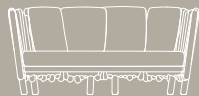

Canisse poltrona / armchair

design: Philippe Nigro
L 98 x P/D 88 x H 80

page 14 / 16 / 17

Canisse divano / sofa

design: Philippe Nigro
L 173 x P/D 88 x H 80

page 14 / 18 / 19

Sirchester poltrona / armchair

design: Deepdesign
L 120 x P/D 82 x H 72