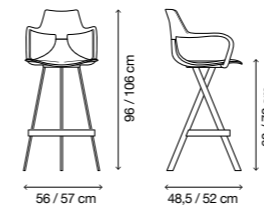

Struttura cromata Chromed frame

- C400 Cromato / Chromed

Modello / Model

Cyber Shark

Basso HS62-Alto HS72 / Low HS62-High HS72

Materiali / Materials

Seduta e schienale in polipropilene / Struttura in acciaio cromato o verniciato / tubo ovale 33 x 10 mm - spessore 2 mm
Seat and back in polypropylene / Chromed or painted steel frame / oval tube 33 x 10 mm - thickness 2 mm

- 9 Kg / unit.
- 58 x 58 x 65 cm / 0,22 m³
58 x 58 x 75 cm / 0,26 m³
- 2 sedie per imballo min. chairs per carton min.

Colori / Colors

252 combinazioni colori / colors schemes

Seduta Seat

- P001 Bianco / White
- P002 Verde / Green
- P003 Arancio / Orange