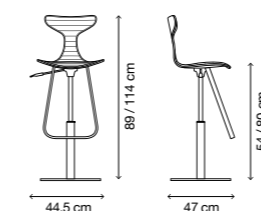

Modello / Model

Rivet Punk-P

20 Kg / unit.

60 x 61 x 98 cm / 0,35 m³

1 sedie per imballo min.
chairs per carton min.

Altezza regolabile / Adjustable height

Materiali / Materials

Seduta in multistrato di legno / Rivestimento con pelle effetto morbido o eco-pelle
Struttura in acciaio cromato o verniciato - base Ø 44cm
Seat in multilayer wood / Padding with soft leather smooth effect or Eco-leather
Chromed or painted steel frame - base Ø 44cm

Colori / Colors 78 combinazioni colori / colors schemes

Pelle effetto morbido Soft leather smooth effect

505 Bianco / White	509 Bordeaux	519 Verde / Green
501 Tabacco / Tobacco	503 Rosso Bulgaro / Bulgarian Red	506 Grigio / Grey
504 Testa di Moro / Dark Brown	510 Rosso Shocking / Shocking Red	502 Nero / Black

Eco-pelle Eco-leather

001 Bianco / White	004 Beige
002 Nero / Black	008 Marrone scuro / Dark brown

Struttura verniciata Painted frame

V101 / RAL 9010 Bianco opaco / Matt white	V110 / RAL 9005 Nero opaco / Matt black	V448 / RAL 9006 Argento / Silver

Struttura cromata e cromo-satinata Chromed and matt chromed frame

C400 Cromato / Chromed	C488 Cromo-satinato / Matt chromed