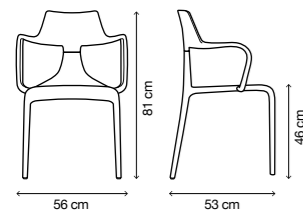

Seduta e schienale in polipropilene
Seat and back in polypropylene

- 4,2 Kg / unit.
- 57 x 71 x 95 cm / 0,40 m³
- 4 sedie per imballo min. chairs per carton min.
- 8

Colori / Colors

20 combinazioni colori / colors schemes