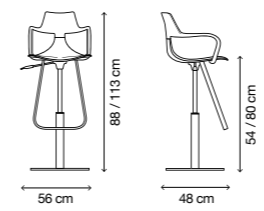

- V108 / RAL 1019 Tortora / Dove grey
- V448 / RAL 9006 Argento / Silver

Modello / Model

Rivet Shark

Altezza regolabile / Adjustable height

Materiali / Materials

Seduta e schienale in polipropilene / Struttura in acciaio cromato o verniciato - base Ø 44cm
Seat and back in polypropylene / Chromed or painted steel frame - base Ø 44cm