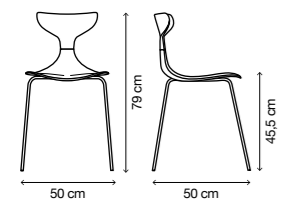

Cyber Punk
Cyber Shark

Rivet Punk
Rivet Shark

Rivet Punk-P
Cyber Punk-P

caratteristiche tecniche

technical features

Modello / Model

Punk

- 3,3 Kg / unit.
- 57 x 71 x 95 cm / 0,40 m³
- 4 sedie per imballo min. chairs per carton min.
- 8

Schienale lucido Glossy back

- 0007 Bianco lucido / Glossy white
- 0008 Nero lucido / Glossy black

Modello / Model

Steam Punk

- 4,5 Kg / unit.
- 58 x 58 x 101 cm / 0,34 m³
- 4 sedie per imballo min. chairs per carton min.
- 6