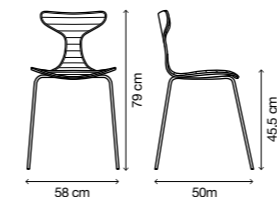

Struttura cromata Chromed frame

- C400 Cromato / Chromed

Modello / Model

Steam Punk-P

- 5,5 Kg / unit.
- 58 x 58 x 101 cm / 0,34 m³
- 2 sedie per imballo min. chairs per carton min.

Materiali / Materials

Scocca in multistrato di legno / Rivestimento con pelle effetto morbido o eco-pelle
Struttura in acciaio cromato o verniciato / spessore tubo 2mm - tubo Ø 18 mm
Shell in multilayer wood / Padding with soft leather smooth effect or Eco-leather
Chromed or painted steel frame / tube thickness 2mm - tube Ø 18 mm