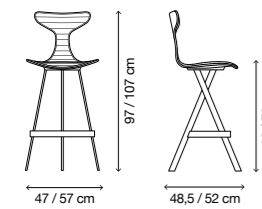

Struttura cromata Chromed frame

C400 Cromato / Chromed

Modello / Model

Cyber Punk-P

8 Kg / unit.

58 x 58 x 100 cm / 0,34 m³
58 x 58 x 110 cm / 0,37 m³

1 sedie per imballo min.
chairs per carton min.

Basso HS62-Alto HS72 / Low HS62-High HS72