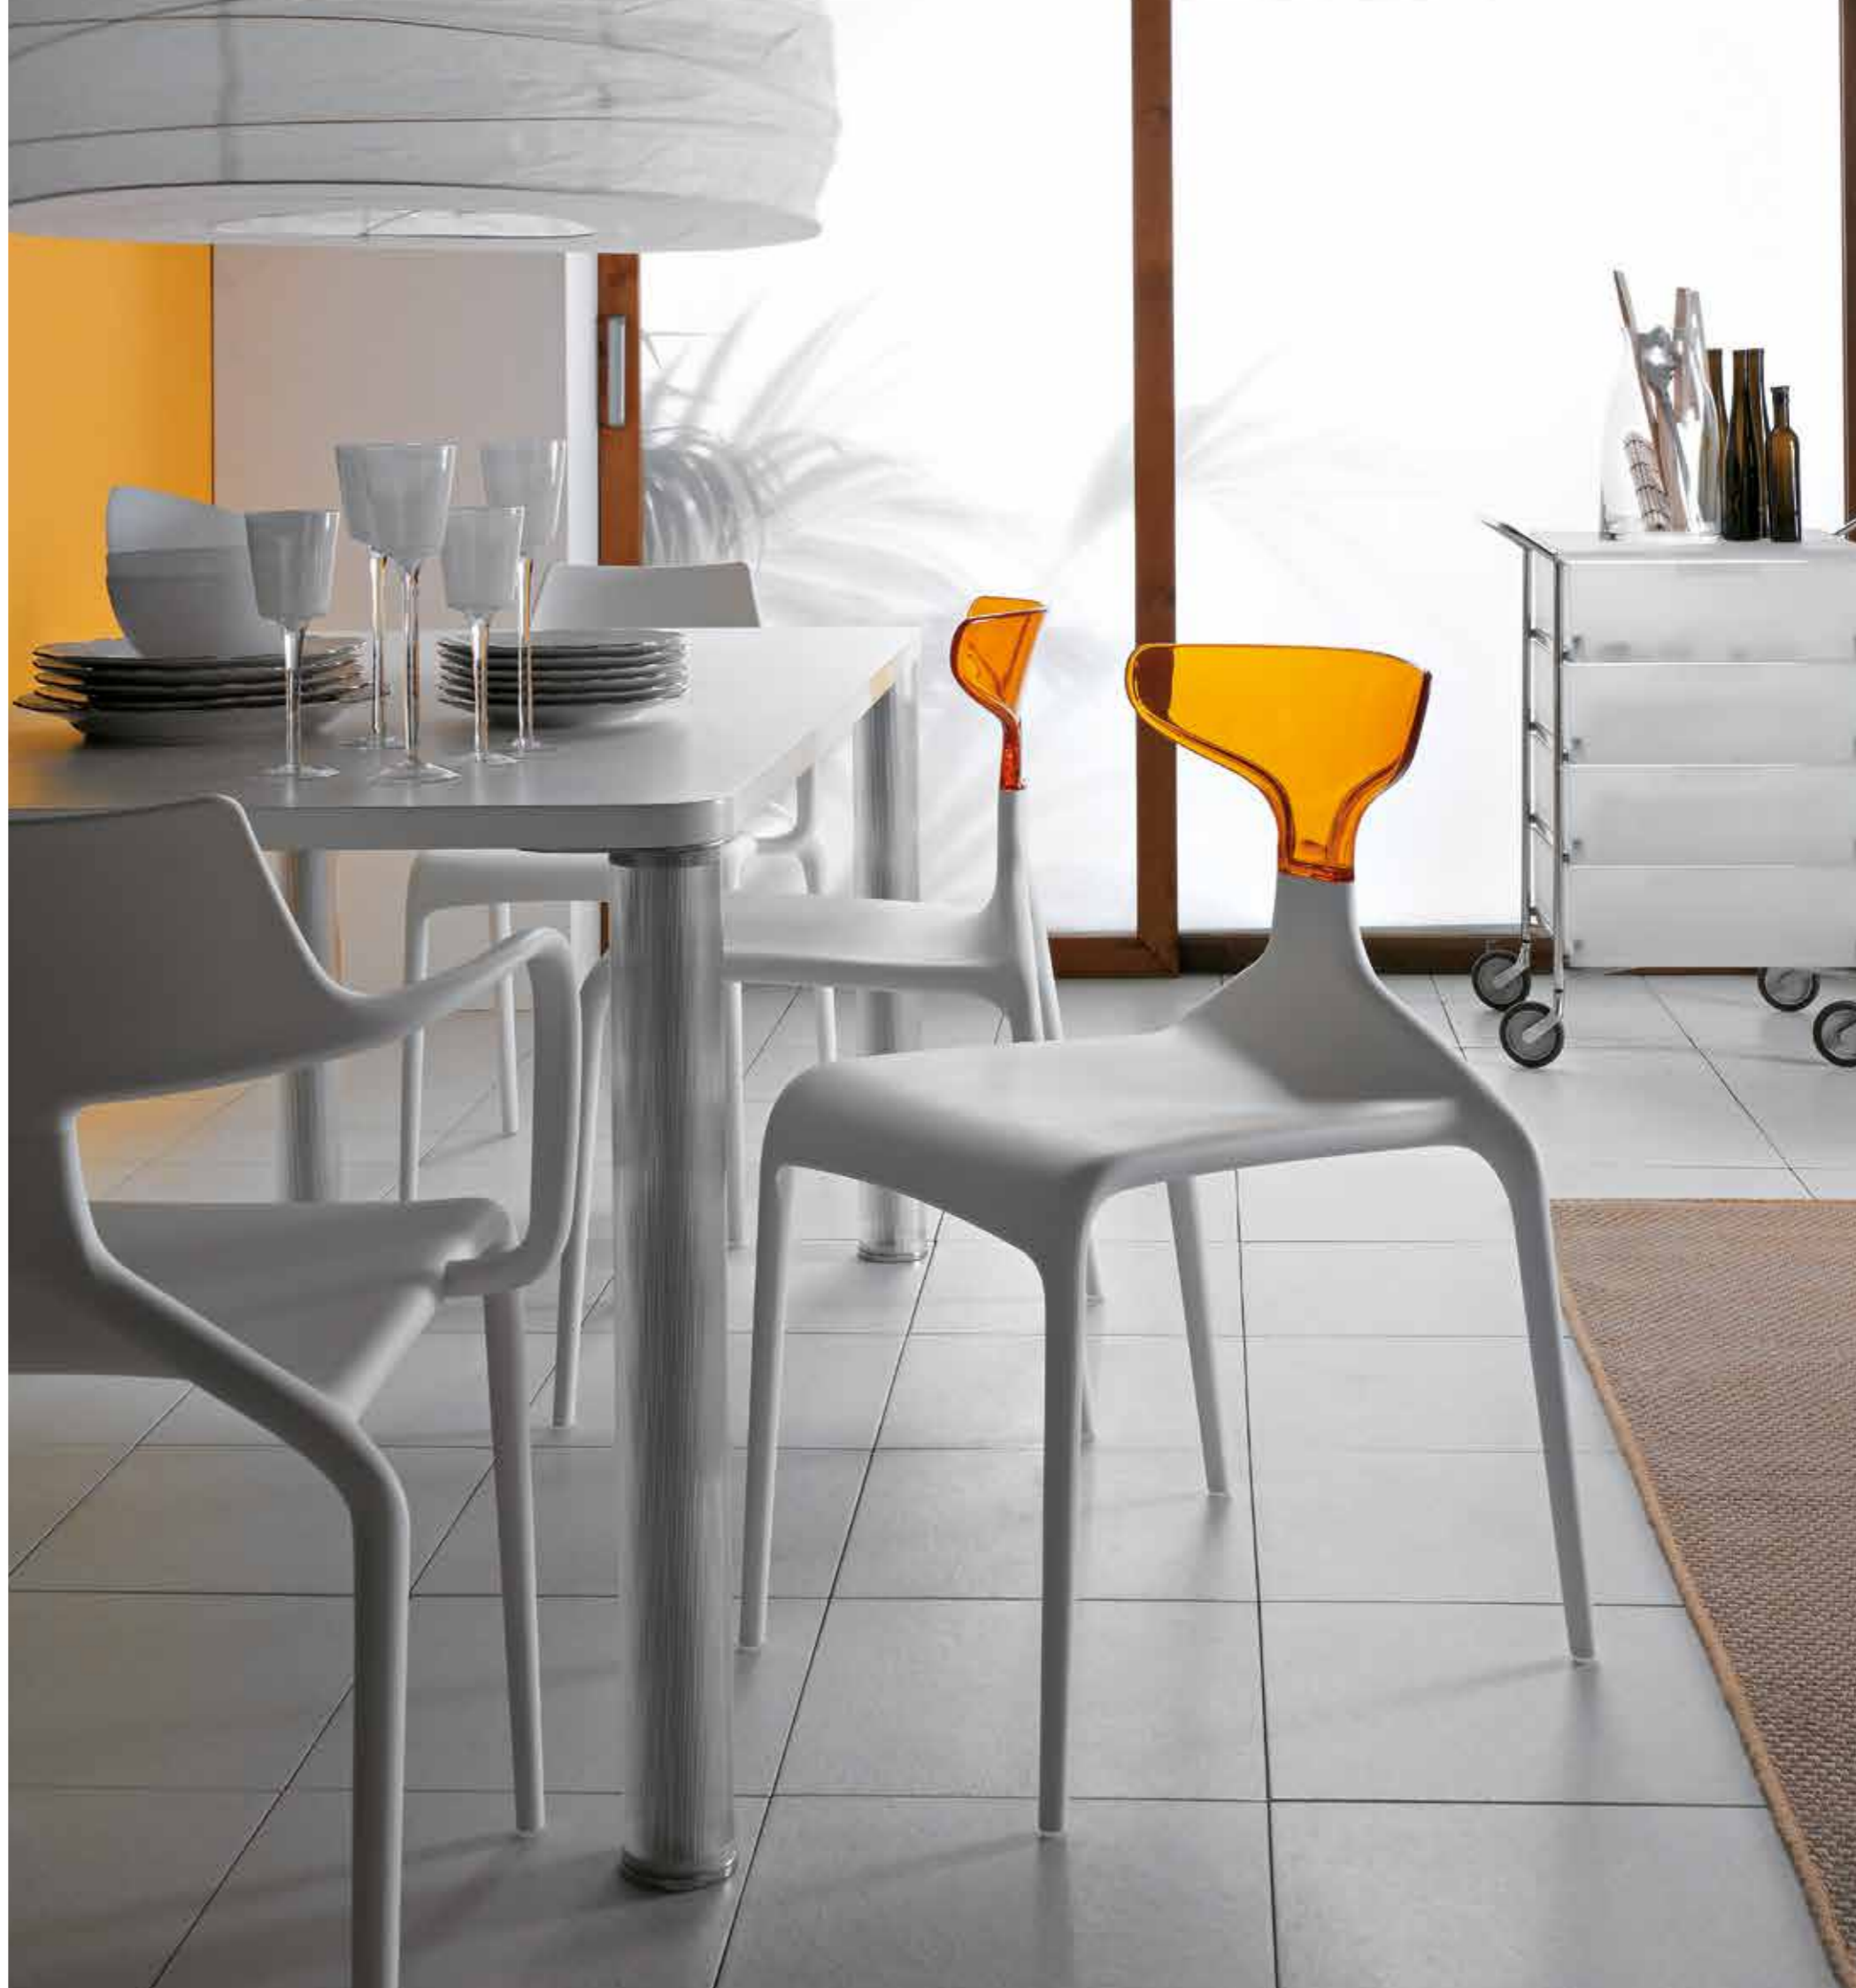

Punk/Shark
FAMILY

green

Punk

La sedia impilabile Punk è comoda, resistente e leggera. Queste caratteristiche dovrebbero essere già sufficienti per una qualsiasi seduta, ma Punk ha una marcia in più grazie alla sua flessibilità cromatica.

Shark

La sedia impilabile Shark è colorata, robusta e leggera. Accuratamente concepita per il comfort, ma allo stesso tempo molto robusta, questa seduta è unica grazie alle sue molteplici combinazioni di colori. Con cinque scelte cromatiche per il sedile e quattro per lo schienale in polipropilene, sono 20 possibili abbinamenti. Adatta per tutti gli ambienti, ogni combinazione di colori dà a Shark una nuova identità.