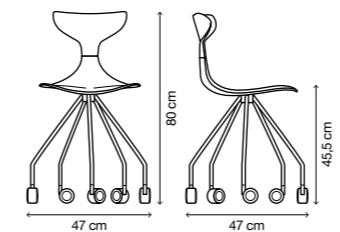

Struttura cromata Chromed frame

- C400 Cromato / Chromed

Modello / Model

Ska Punk

- 7 Kg / unit.
- 57 x 57 x 81 cm / 0,27 m³
- 1 sedie per imballo min. chairs per carton min.

Materiali / Materials

Seduta in polipropilene / Schienale in policarbonato / Struttura in acciaio cromato a cinque raggi su ruote
Seat in polypropylene / Back in polycarbonate / Chromed steel frame with 5 spokes on wheels