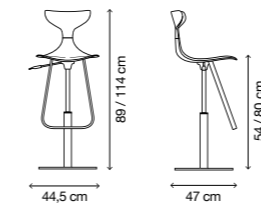

Struttura cromata Chromed frame

C400 Cromato / Chromed

Modello / Model

Rivet Punk

17 Kg / unit.

58 x 58 x 60 cm / 0,20m³

1 sedie per imballo min.
chairs per carton min.

Altezza regolabile / Adjustable height