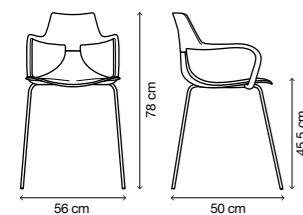

- 5 Kg / unit.
- 58 x 58 x 101 cm / 0,34 m³
- 4 sedie per imballo min. chairs per carton min.
- 6

Colori / Colors

216 combinazioni colori / colors schemes

Seduta Seat

- P001 Bianco / White
- P002 Verde / Green
- P003 Arancio / Orange

- P004 Rosso / Red
- P005 Antracite / Anthracite
- P007 Tortora / Dove grey

Schienale Back

- P001 Bianco / White
- P002 Verde / Green
- P003 Arancio / Orange

- P004 Rosso / Red
- P005 Antracite / Anthracite
- P007 Tortora / Dove grey

Struttura cromata Chromed frame

- C400 Cromato / Chromed

Struttura verniciata Painted frame

- V101 / RAL 9010 Bianco opaco / Matt white
- V003 / RAL 2008 Arancio / Orange

- V104 / RAL 3000 Rosso / Red
- V105 / RAL 7021 Antracite / Anthracite

- V108 / RAL 1019 Tortora / Dove grey

Modello / Model

Ska Shark

Materiali / Materials

Seduta e schienale in polipropilene / Struttura in acciaio cromato a cinque raggi su ruote
Seat and back in polypropylene / Chromed steel frame with 5 spokes on wheels