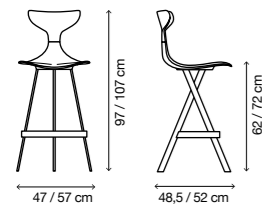

Struttura cromata Chromed frame

- C400 Cromato / Chromed

Modello / Model

Ska Punk

- 7 Kg / unit.
- 57 x 57 x 81 cm / 0,27 m³
- 1 sedie per imballo min. chairs per carton min.

Materiali / Materials

Seduta in polipropilene / Schienale in policarbonato / Struttura in acciaio cromato a cinque raggi su ruote
Seat in polypropylene / Back in polycarbonate / Chromed steel frame with 5 spokes on wheels

Struttura cromata Chromed frame

- C400 Cromato / Chromed

Modello / Model

Cyber Punk

7 Kg / unit.

58 x 58 x 65 cm / 0,22 m³
58 x 58 x 75 cm / 0,26 m³

2 sedie per imballo min.
chairs per carton min.

Basso HS62-Alto HS72 / Low HS62-High HS72