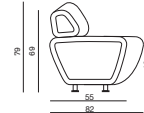

.....M
Monocolore
One colour