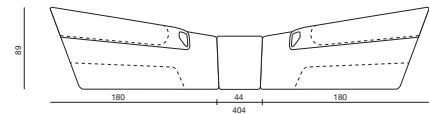

Programma componibile per spazi attesa, conversazione, incontri. E' formato da vari moduli per soluzioni angolari o lineari nelle versioni di rivestimento mono o bicolore.

Modular range for waiting, conversation and meeting areas made of various interchangeable units for corner or linear solutions in the upholstery versions one-color or bi-color.

Système modulaire pour salles d'attente, de conversation et de rencontre composé de différents éléments pour solutions angulaires ou linéaires, disponible dans les versions de revêtement mono-couleur ou bi-couleur.

Zusammensetzbare Polstergruppe, ideal für Empfangs- und Warteräume sowie für Meeting, bestehend aus verschiedenen Elementen für Eck- oder Linearlösungen, Ausführung ein- oder zweifarbig.

Programa componible para espacios de espera, conversación y reunión. Está compuesto por varios modulos para soluciones angulares o lineares en las versiones de revestimiento mono o bicolor.

Soluzione di componibilità - Modular solution

A richiesta
Omologazione al fuoco Classe 1IM