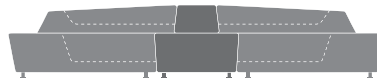

Programma componibile per spazi attesa, conversazione, incontri. E' formato da vari moduli per soluzioni angolari o lineari nelle versioni di rivestimento mono o bicolore.

Modular range for waiting, conversation and meeting areas made of various interchangeable units for corner or linear solutions in the upholstery versions one-color or bi-color.

Système modulaire pour salles d'attente, de conversation et de rencontre composé de différents éléments pour solutions angulaires ou linéaires, disponible dans les versions de revêtement mono-couleur ou bi-couleur.

Zusammensetzbare Polstergruppe, ideal für Empfangs- und Warteräume sowie für Meeting, bestehend aus verschiedenen Elementen für Eck- oder Linearlösungen, Ausführung ein- oder zweifarbig.

Programa componible para espacios de espera, conversación y reunión. Está compuesto por varios modulos para soluciones angulares o lineares en las versiones de revestimiento mono o bicolor.