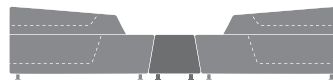

Programma componibile per spazi attesa, conversazione, incontri. E' formato da vari moduli per soluzioni angolari o lineari nelle versioni di rivestimento mono o bicolore.

Modular range for waiting, conversation and meeting areas made of various interchangeable units for corner or linear solutions in the upholstery versions one-color or bi-color.

Système modulaire pour salles d'attente, de conversation et de rencontre composé de différents éléments pour solutions angulaires ou linéaires, disponible dans les versions de revêtement mono-couleur ou bi-couleur.

Zusammensetzbare Polstergruppe, ideal für Empfangs- und Warteräume sowie für Meeting, bestehend aus verschiedenen Elementen für Eck- oder Linearlösungen, Ausführung ein- oder zweifarbig.

Programa componible para espacios de espera, conversación y reunión. Está compuesto por varios modulos para soluciones angulares o lineares en las versiones de revestimiento mono o bicolor.