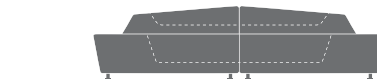

Programma componibile per spazi attesa, conversazione, incontri. E' formato da vari moduli per soluzioni angolari o lineari nelle versioni di rivestimento mono o bicolore.

Modular range for waiting, conversation and meeting areas made of various interchangeable units for corner or linear solutions in the upholstery versions one-color or bi-color.

Système modulaire pour salles d'attente, de conversation et de rencontre composé de différents éléments pour solutions angulaires ou linéaires, disponible dans les versions de revêtement mono-couleur ou bi-couleur.

Zusammensetzbare Polstergruppe, ideal für Empfangs- und Warteräume sowie für Meeting, bestehend aus verschiedenen Elementen für Eck- oder Linearlösungen, Ausführung ein- oder zweifarbig.

Programa componible para espacios de espera, conversación y reunión. Está compuesto por varios modulos para soluciones angulares o lineares en las versiones de revestimiento mono o bicolor.